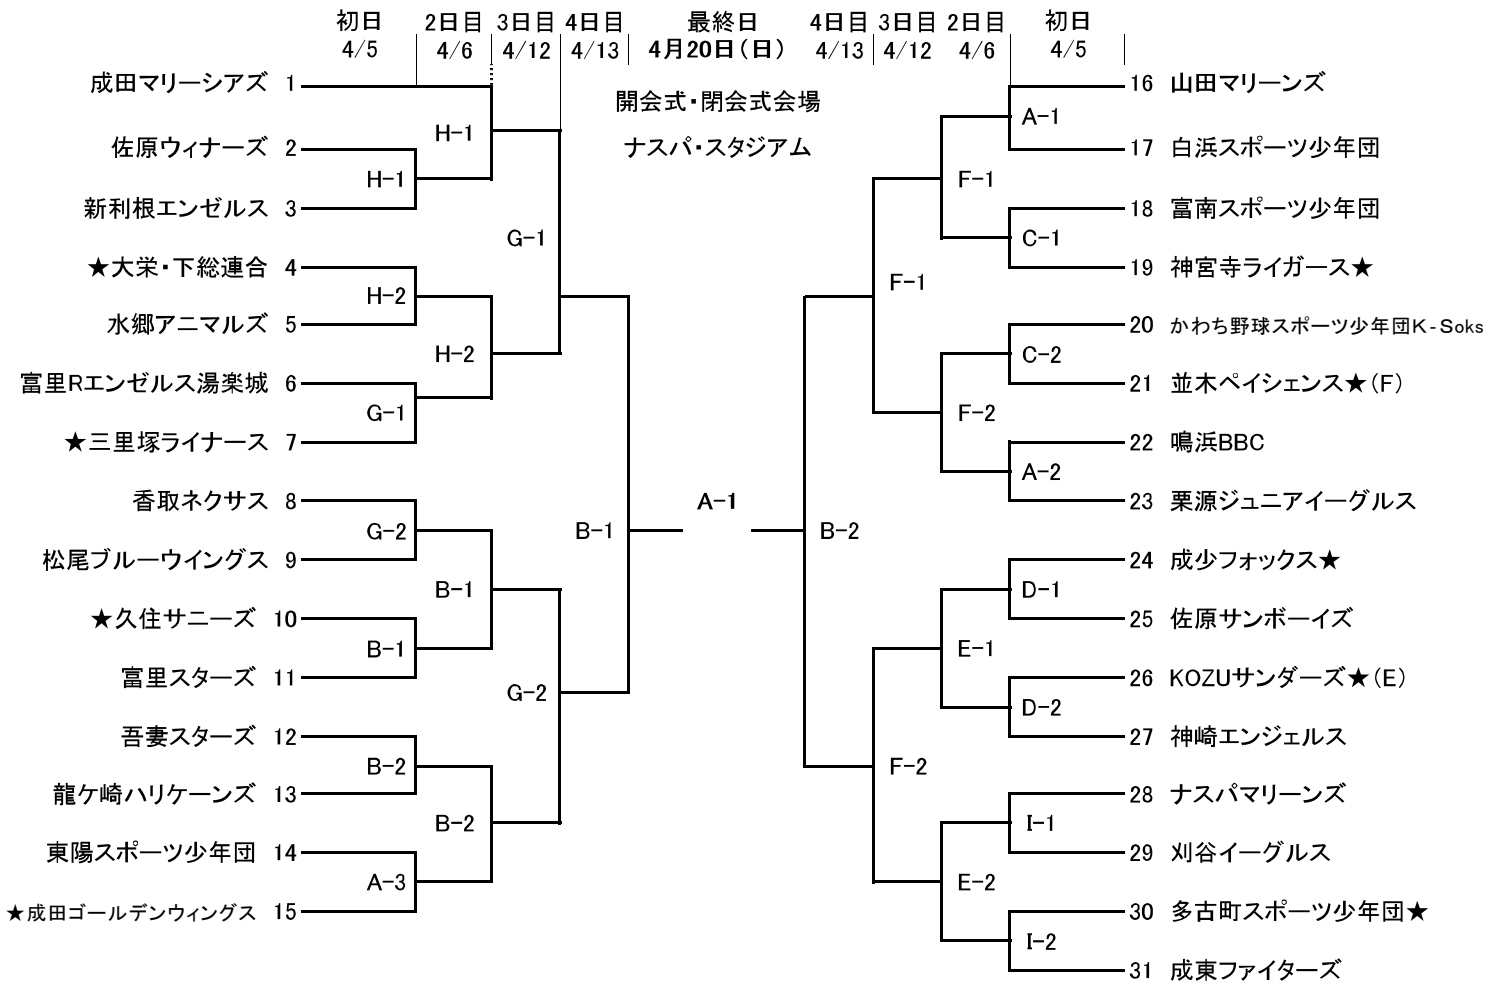

第24回成田空港周辺地域スポーツ大会成田空港旗杯少年野球の部

グラウンドコート

★印は球場責任チーム

- (A)ナスパスタジアム (B)久住SP広場 (C)八生SP広場 (D)中郷SP広場
 (E)公津SP広場北 (F)公津SP広場南 (G)遠山SP広場 (H)下総運動公園野球場
 (I)多古町西古内グラウンド

試合開始時間と帯同審判

	試合	試合開始時間	帯同審判
2試合会場	第1試合	10:00	第2試合から各チーム2名
	第2試合	13:00	第1試合から各チーム2名
3試合会場 初日 のみ	第1試合	10:00	第3試合から各チーム2名
	第2試合	12:00	第1試合から各チーム2名
	第3試合	14:00	第2試合から各チーム2名
5日目	準決勝 第1試合	9:00	成田市少年野球連盟 審判部
	第2試合	11:00	
最終日	決勝戦	9:30	